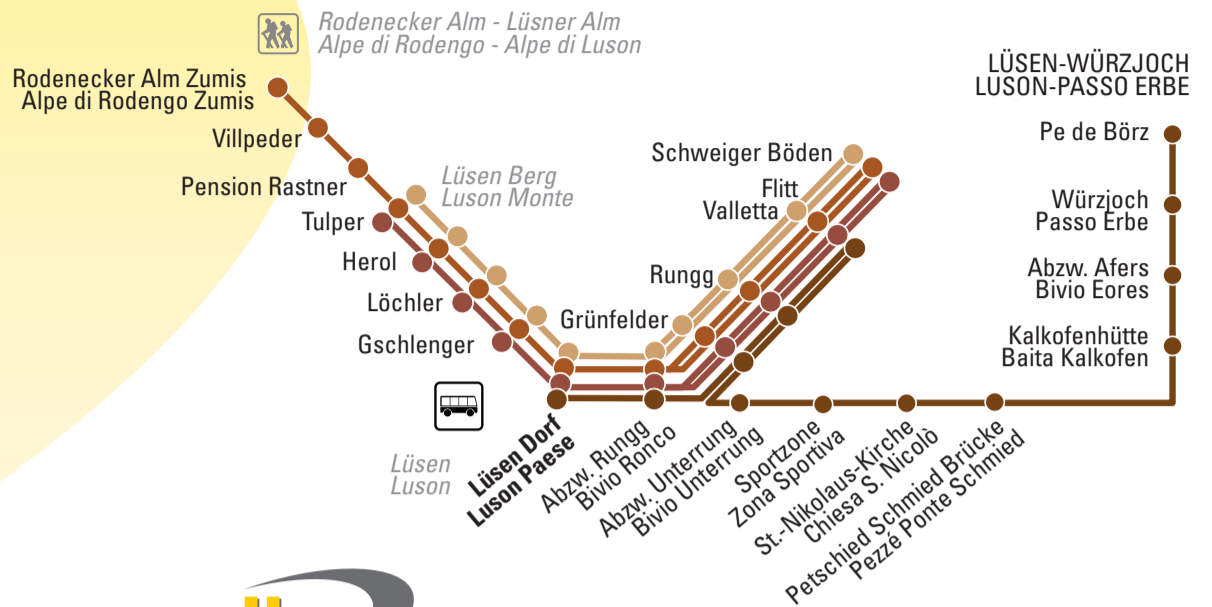

LÜSEN FAHRPLAN - QUADRO ORARIO LUSON

LÜSEN-FLITT-PETSCHIED-WÜRZJOCH LUSON-VALLETTA-PEZZÈ-PASSO ERBE

UND RETOUR

Montag & Freitag ab 16.05. bis 28.10.22

E RITORNO

Lunedì & venerdì dal 16.05. al 28.10.22

Lüsen Dorf	09:25	Luson Paese
Flitt	09:35	Valletta
Rungg	09:40	Rungg
Petschied	09:50	Pezzè
Kalkofenhütte	10:00	Baita Kalkofen
Abzw. Afers	10:05	Bivio Eores
Würzjoch	10:10	Passo Erbe
Pe de Börz	10:15	Pe de Börz

Pe de Börz	15:35	Pe de Börz
Würzjoch	15:40	Passo Erbe
Abzw. Afers	15:50	Bivio Eores
Kalkofenhütte	15:55	Baita Kalkofen
Petschied	16:05	Pezzè
Rungg	16:15	Rungg
Flitt	16:20	Valletta
Lüsen Dorf	16:30	Luson Paese

LÜSEN-SCHWEIGER BÖDEN-LÜSEN-ZUMIS LUSON-SCHWEIGER BÖDEN-LUSON-ZUMIS

Rückfahrt ab Schweiger Böden bis Zumis

Donnerstag ab 19.05. bis 03.11.2022

Ritorno da Schweiger Böden a Zumis

Giovedì dal 19.05. al 03.11.2022

Lüsen Dorf	09:10	Luson Paese
Rungg	09:20	Rungg
Flitt	09:25	Valletta
Schweiger Böden	09:35	Schweiger Böden
Flitt	09:45	Valletta
Rungg	09:50	Rungg
Lüsen Dorf	10:00	Luson Paese
Tulper	10:15	Tulper
Zumis Rodenecker Alm	10:25	Alpe di Rodengo Zumis

Schweiger Böden	15:30	Schweiger Böden
Flitt	15:40	Valletta
Rungg	15:45	Rungg
Lüsen Dorf	15:50	Luson Paese
Tulper	16:05	Tulper
Zumis Rodenecker Alm	16:15	Alpe di Rodengo Zumis
Tulper	16:25	Tulper
Lüsen Dorf	16:40	Luson Paese
Rungg	16:45	Rungg
Flitt	16:50	Valletta

mellauner
www.mellauner.it

Für Gruppen über 10 Personen, bitte den Konzessionär Mellauner kontaktieren:
Per gruppi oltre 10 persone si consiglia di contattare il concessionario Mellauner:

Tel. 0472 413 612

Tarif: 2 Euro pro Fahrt, Fahrkarte im Bus erhältlich,
gratis für Kinder unter 14 Jahren

Tariffa: 2 Euro a corsa, biglietti disponibili a bordo,
gratuito per i minori di 14 anni

LÜSEN-FLITT-TULPERHOF LUSON-VALLETTA-TULPERHOF

Rückfahrt ab

Schweiger Böden

bis Herol

Dienstag ab 17.05. bis

01.11.2022

Lüsen Dorf	09:35	Lüsen Paese
Flitt	09:45	Valletta
Rungg	09:50	Rungg
Lüsen Dorf	10:00	Luson Paese
Tulper	10:15	Tulper

Ritorno da

Schweiger Böden

a Herol

Martedì dal 17.05.

al 01.11.2022

Schweiger Böden	15:30	Schweiger Böden
Flitt	15:40	Valletta
Rungg	15:45	Rungg
Lüsen Dorf	15:50	Luson Paese
Tulper	16:05	Tulper
Lüsen Dorf	16:20	Luson Paese

LÜSEN-FLITT-SCHWEIGER BÖDEN-LÜSEN LUSON-VALLETTA-SCHWEIGER BÖDEN-LUSON

Rückfahrt ab

Schweiger Böden

bis Tulper

Sonntag ab 22.05. bis

06.11.2022

Lüsen Dorf	09:10	Luson Paese
Rungg	09:20	Rungg
Flitt	09:25	Valletta
Schweiger Böden	09:35	Schweiger Böden
Flitt	09:45	Valletta
Rungg	09:50	Rungg
Lüsen Dorf	10:00	Luson Paese
Tulper	10:15	Tulper

Ritorno da

Schweiger Böden

a Tulper

Domenica dal 22.05.

al 06.11.2022

Schweiger Böden	15:30	Schweiger Böden
Flitt	15:40	Valletta
Rungg	15:45	Rungg
Lüsen Dorf	15:50	Luson Paese
Tulper	16:05	Tulper
Lüsen Dorf	16:20	Luson Paese