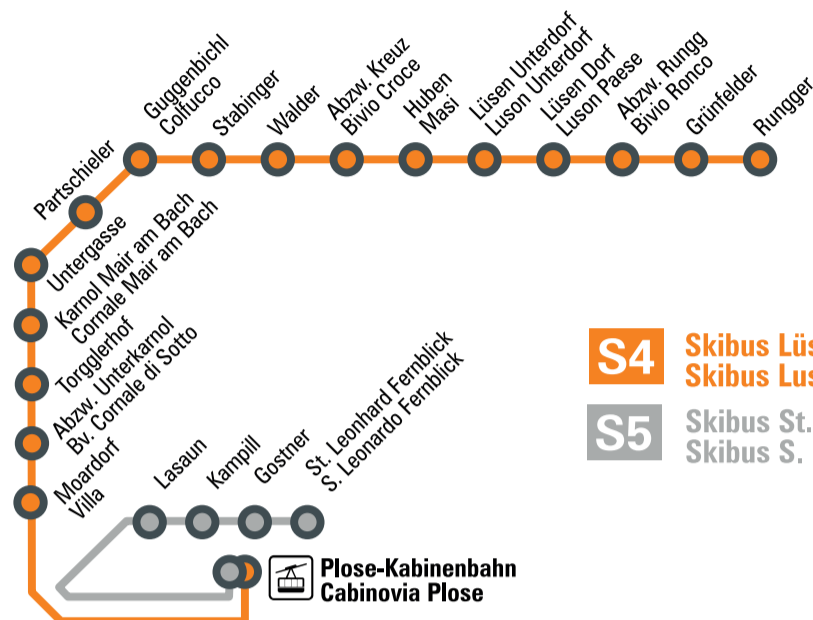

SKIBUS PLOSE

gültig vom 26.12.2021 bis 27.03.2022
in vigore dal 26.12.2021 fino al 27.03.2022

2021/2022

mellauner

LÜSEN/LUSON - PLOSE

		S 4		ANDATA
HINFAHRT				
Lüssen Rungg	ab	08:20	10:00	Luson Ronco
Lüssen		08:30	10:10	Luson
Lüssen Kreuz		08:35	10:15	Luson Croce
Walder		08:40	10:20	Walder
Guggenbichl		08:42	10:22	Guggenbichl
Karnol		08:45	10:25	Cornale
Vill		08:50	10:30	Vill
Umlaufbahn Plose		08:55	10:35	Funivia Plose

PLOSE - LÜSEN/LUSON

		S 4		RITORNO
RÜCKFAHRT				
Umlaufbahn Plose		14:30	16:30	Funivia Plose
Lüssen		14:55	16:55	Luson

Bei Gruppen bitten wir um eine vorherige Reservierung!
Prenotazione obbligatoria per i gruppi!