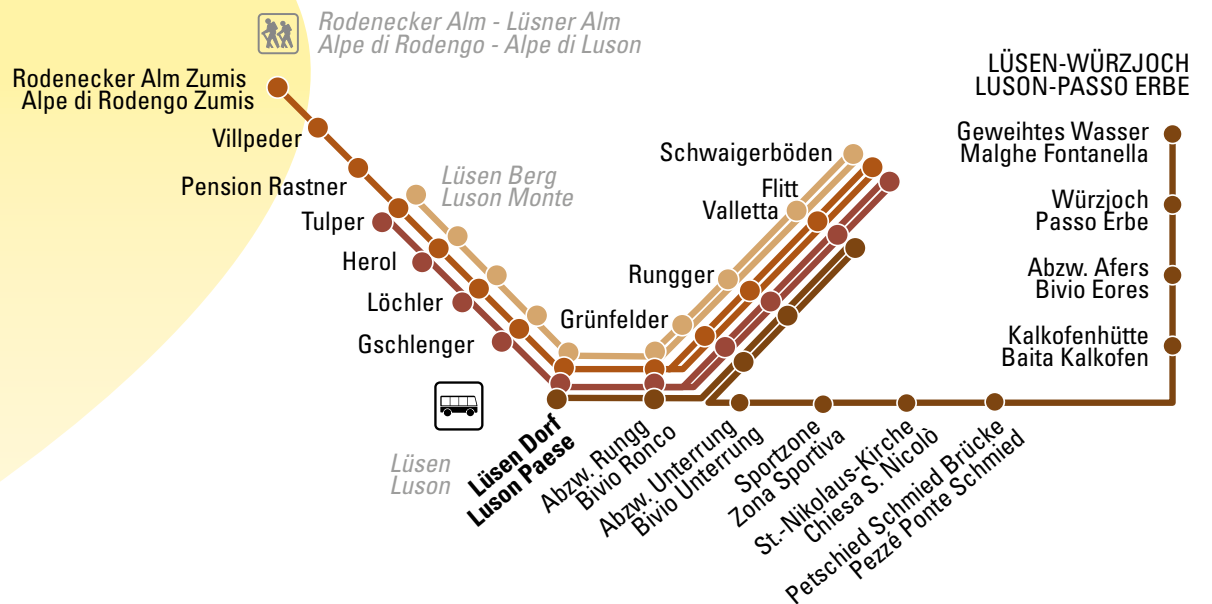

LÜSEN FAHRPLAN - LUSON ORARIO ZONA

LÜSEN-FLITT-PETSCHIED-WÜRZJOCH LUSON-VALLETTA-PEZZÈ-PASSO ERBE

UND RETOUR

Montag & Freitag ab 03.07.2020 bis 30.10.2020

E RITORNO

Lunedì & venerdì dal 03.07.2020 al 30.10.2020

Lüsen Dorf	09:35	Luson Paese
Flitt	09:45	Valletta
Rungger	09:50	Rungger
Petschied	10:00	Pezzè
Kalkofenhütte	10:10	Baita Kalkofen
Abzw. Afers	10:15	Bivio Eores
Würzjoch	10:20	Passo Erbe
Geweihetes Wasser	10:25	Malghe Fontanella

Geweihetes Wasser	15:15	Malghe Fontanella
Würzjoch	15:20	Passo Erbe
Abzw. Afers	15:30	Bivio Eores
Kalkofenhütte	15:35	Baita Kalkofen
Petschied	15:45	Pezzè
Rungger	15:55	Rungger
Flitt	16:00	Valletta
Lüsen Dorf	16:10	Luson Paese

LÜSEN-FLITT-SCHWAIGERBÖDEN LUSON-VALLETTA-SCHWAIGERBÖDEN

Rückfahrt ab Schwaigerböden bis Herol

Donnerstag ab 02.07.2020 bis 29.10.2020

Ritorno da Schwaigerböden a Herol

Giovedì dal 02.07.2020 al 29.10.2020

Lüsen Dorf	09:10	Luson Paese
Rungger	09:20	Rungger
Flitt	09:25	Valletta
Schwaigerböden	09:35	Schwaigerböden
Flitt	09:45	Valletta
Rungger	09:50	Rungger
Lüsen Dorf	10:00	Luson Paese
Tulper	10:15	Tulper
Zumis Rodenecker Alm	10:25	Alpe di Rodengo Zumis

Schwaigerböden	15:30	Schwaigerböden
Flitt	15:40	Valletta
Rungger	15:45	Rungger
Lüsen Dorf	15:50	Luson Paese
Tulper	16:05	Tulper
Lüsen Dorf	16:20	Luson Paese

Tarif: 2 Euro pro Fahrt, Fahrkarte im Bus erhältlich, gratis für Kinder unter 14 Jahren
Tariffa: 2 Euro a corsa, biglietti disponibili a bordo, gratuito per i minori di 14 anni

LÜSEN-FLITT-TULPERHOF LUSON-VALLETTA-TULPERHOF

Rückfahrt ab Schwaigerböden bis Herol

Dienstag ab 07.07.2020
bis 27.10.2020

Lüsen Dorf	09:35	Luson Paese
Flitt	09:45	Valletta
Rungger	09:50	Rungger
Lüsen Dorf	10:00	Luson Paese
Tulper	10:15	Tulper

Ritorno da Schwaigerböden a Herol

Martedì dal
07.07.2020 al 27.10.2020

Schwaigerböden	15:30	Schwaigerböden
Flitt	15:40	Valletta
Rungger	15:45	Rungger
Lüsen Dorf	15:50	Luson Paese
Tulper	16:05	Tulper
Lüsen Dorf	16:20	Luson Paese

LÜSEN-FLITT-SCHWAIGERBÖDEN-LÜSEN LUSON-VALLETTA-SCHWAIGERBÖDEN-LUSON

Rückfahrt ab Schwaigerböden bis Tulper

Sonntag ab 05.07.2020
bis 25.10.2020

Lüsen Dorf	09:10	Luson Paese
Rungger	09:20	Rungger
Flitt	09:25	Valletta
Schwaigerböden	09:35	Schwaigerböden
Flitt	09:45	Valletta
Rungger	09:50	Rungger
Lüsen Dorf	10:00	Luson Paese
Tulper	10:15	Tulper

Ritorno da Schwaigerböden a Tulper

Domenica dal
05.07.2020 al 25.10.2020

Schwaigerböden	15:30	Schwaigerböden
Flitt	15:40	Valletta
Rungger	15:45	Rungger
Lüsen Dorf	15:50	Luson Paese
Tulper	16:05	Tulper
Lüsen Dorf	16:20	Luson Paese