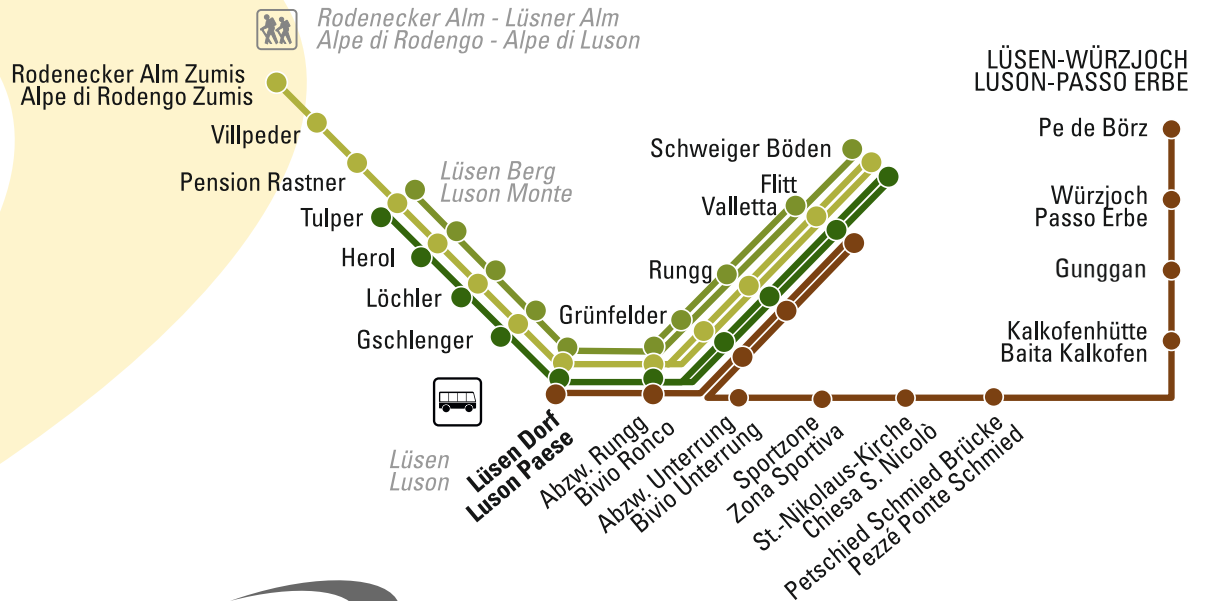

LÜSNER ALM

Donnerstags von 23.05. bis 31.10.2024

ALPE DI LUSON

Giovedì dal 23.05. al 31.10.2024

Lüsen Dorf	09:15	Luson Paese	09:02 von Brixen
Rungg	09:25	Ronco	
Flitt	09:30	Valletta	
Schweiger Böden	09:40	Schweiger Böden	
Flitt	09:50	Valletta	
Rungg	09:55	Ronco	
Lüsen Dorf	10:05	Luson Paese	10:02 von Brixen
Tulper	10:20	Tulper	
Zumis Rodenecker Alm	10:30	Alpe di Rodengo Zumis	10:30 nach Mühlbach

Schweiger Böden	15:30	Schweiger Böden	
Flitt	15:40	Valletta	
Rungg	15:45	Ronco	
Lüsen Dorf	15:50	Luson Paese	16:25 nach Brixen
Tulper	16:05	Tulper	
Zumis Rodenecker Alm	16:15	Alpe di Rodengo Zumis	15:25 von Mühlbach
Tulper	16:25	Tulper	
Lüsen Dorf	16:40	Luson Paese	17:25 nach Brixen
Rungg	16:45	Ronco	
Flitt	16:50	Valletta	

LÜSNER ALM ALPE DI LUSON

Dienstags von
21.05. bis 29.10.2024

Lüsen Dorf	09:40	Luson Paese	
Flitt	09:50	Valletta	
Rungg	09:55	Ronco	
Lüsen Dorf	10:05	Luson Paese	10:02 von Brixen
Tulper	10:20	Tulper	

Martedì dal
21.05. al 29.10.2024

Sabato dal
25.05. al 02.11.2024

Schweiger Böden	15:30	Schweiger Böden	
Flitt	15:40	Valletta	
Rungg	15:45	Ronco	
Lüsen Dorf	15:50	Luson Paese	16:25 nach Brixen
Tulper	16:05	Tulper	
Lüsen Dorf	16:20	Luson Paese	16:25 nach Brixen